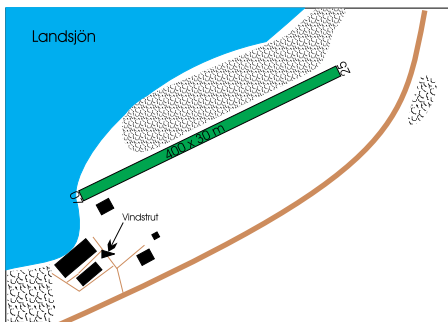

Freq: 123.425 MHz

Huskvarna/Drättinge

- Höjd 148 möh, 481 ft msl
- Nära Jönköping CTR, Under Jönköpings TMA
- Undvik överflygning på låg höjd över gården söder om landsvägen.
- Se upp för landsvägen och stigande terräng i fältets östra ände och förlängning.
- Ring för fältkontroll. (PPR)

TELEFON
Ragge 0707 421390
Jonny 0707 421490

FÄLTYTA
Gräs

HINDER
Berg och hög skog öster om fältet
Mast på berget.